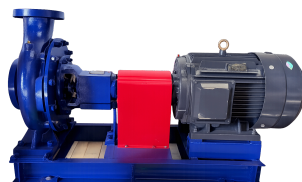

 Filtrado

Bomba centrífuga IS150-125-400

Alta capacidad para riego agrícola de gran escala. Caudal 200 m³/h · Altura 40 m · Motor 45 kW / 380V / 50Hz.

 Bombeo

POTENCIA

Agua limpia y presión constante para riego a gran escala.